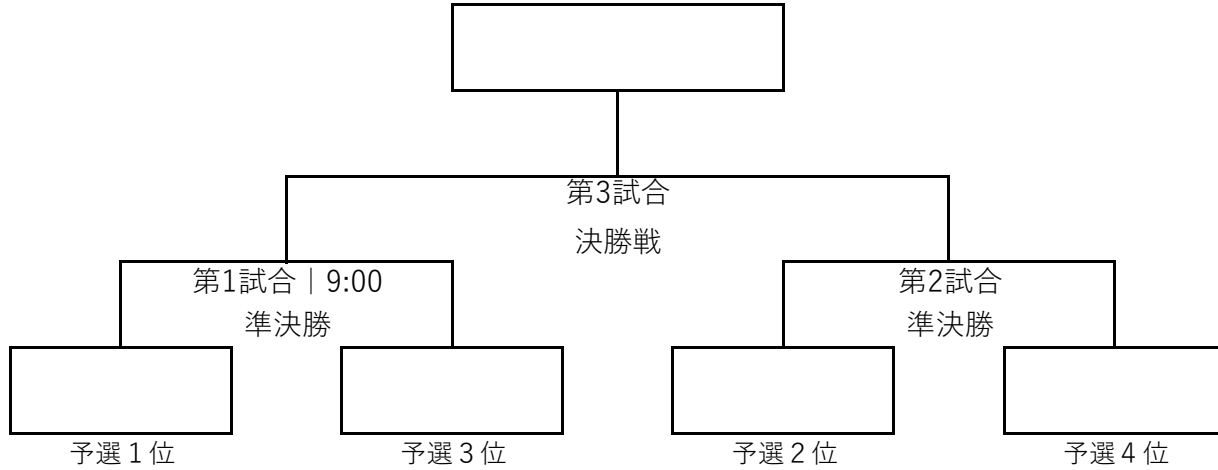

第4回福山市長旗争奪中学硬式野球大会

日程 令和6年8月11日(日)

回戦 準決勝・決勝トーナメント

会場 エブリィ福山市民球場

審判 準決勝／縦が本部、決勝戦／全審本部

準決勝進出チーム	
対象チーム	全18チームを対象
第1順位	勝率が高いチーム(2勝>1勝1分)
第2順位	得点率が多いチーム
第3順位	失点率が少ないチーム
第4順位	大会本部で代理抽選

予選 令和6年8月10日(土)

回戦 予選試合

ベンチは若番(表示の左側)が一塁側となります。

会場	第一試合(9:00~)		第二試合		第三試合	
① エブリィ福山市民球場	広島北 球審・二塁	VS 福山 一塁・三塁	広島北 一塁・三塁	VS 岡山西 球審・二塁	福山 球審・二塁	VS 岡山西 一塁・三塁
② やまみ三原市民球場	三原中央 球審・二塁	VS F岡山 一塁・三塁	徳島東 一塁・三塁	VS F岡山 球審・二塁	徳島東 球審・二塁	VS 三原中央 一塁・三塁
③ ぶんちゃんしまなみ球場	呉中央 球審・二塁	VS 広島城南B 一塁・三塁	西条 一塁・三塁	VS 広島城南B 球審・二塁	西条 球審・二塁	VS 呉中央 一塁・三塁
④ 尾道高校G	伊丹 球審・二塁	VS ヤング東広島 一塁・三塁	岡山東 一塁・三塁	VS ヤング東広島 球審・二塁	岡山東 球審・二塁	VS 伊丹 一塁・三塁
⑤ 興譲館高校G	尾道 球審・二塁	VS 早島ボーイズ 一塁・三塁	伊予三島 一塁・三塁	VS 早島ボーイズ 球審・二塁	伊予三島 球審・二塁	VS 尾道 一塁・三塁
⑥ 府中東高校G	大山 球審・二塁	VS 山口東 一塁・三塁	岡山 一塁・三塁	VS 山口東 球審・二塁	岡山 球審・二塁	VS 大山 一塁・三塁