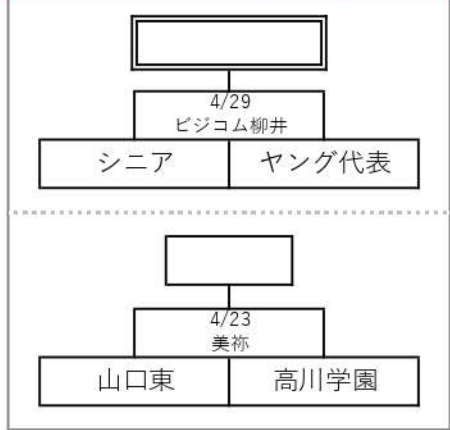

感謝の気持ちを"力"に換えて!

一般財団法人 日本リトルシニア中学硬式野球協会関西連盟 | 中国支部

2022年度 GIANTSカップ°日本リトルシニア広島・山口大会

リーグ戦結果

本戦枠決定：勝数>勝点>少失点>得失点>多득点>本部抽選

| リーグ | チーム名 | 勝数 | 勝点 | 失点 | 得失 | 得点 | 順位 | 本戦枠 |
|-----|------|----|----|----|----|----|----|-----|
| A | | | | | | | | |
| B | | | | | | | | |
| C | | | | | | | | |
| D | | | | | | | | |

広島大会 (本戦)

山口大会 (本戦)

リーグ戦 (総当たり戦：一日ダブルなし) 順位基準 (勝数>勝点>少失点>得失点差>多득点>直接対決で勝利>選手抽選) ※勝点 (4回コールド：5、5回コールド：4、勝：3、分：1、負：0)

Aリーグ

| | 福東 | 瀬戸 | 東広 | 広西 | 勝 | 敗 | 分 | 勝点 | 失点 | 得失 | 得点 | 順位 |
|---------|----|----|----|----|---|---|---|----|----|----|----|----|
| A 福山東 | - | - | - | - | | | | | 0 | 0 | 0 | |
| B 広島瀬戸内 | - | - | - | - | | | | 0 | 0 | 0 | | |
| C 東広島 | - | - | - | - | | | | 0 | 0 | 0 | | |
| D 広島西 | - | - | - | - | | | | 0 | 0 | 0 | | |

Bリーグ

| | 呉央 | 三原 | 尾道 | 鯉城 | 勝 | 敗 | 分 | 勝点 | 失点 | 得失 | 得点 | 順位 |
|--------|----|----|----|----|---|---|---|----|----|----|----|----|
| A 呉中央 | - | - | - | - | | | | | 0 | 0 | 0 | |
| B 三原中央 | - | - | - | - | | | | 0 | 0 | 0 | | |
| C 尾道 | - | - | - | - | | | | 0 | 0 | 0 | | |
| D 広島鯉城 | - | - | - | - | | | | 0 | 0 | 0 | | |