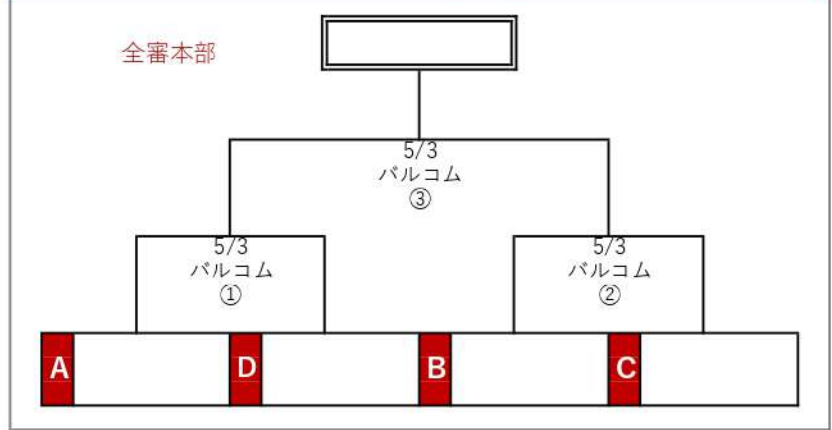

感謝の気持ちを"力"に換えて!

一般財団法人 日本リトルシニア中学硬式野球協会関西連盟 | 中国支部

2022年度 GIANTSカップ°日本リトルシニア広島・山口大会

リーグ戦結果

本戦枠決定：勝数>勝点>少失点>得失点>多득点>本部抽選

| リーグ | チーム名 | 勝数 | 勝点 | 失点 | 得失 | 得点 | 順位 | 本戦枠 |
|-----|------|----|----|----|----|----|----|-----|
| A | | | | | | | | |
| B | | | | | | | | |
| C | | | | | | | | |
| D | | | | | | | | |

広島大会 (本戦)

山口大会 (本戦)

リーグ戦 (総当たり戦：一日ダブルなし) 順位基準 (勝数>勝点>少失点>得失点差>多득点>直接対決で勝利>選手抽選) ※勝点 (4回コールド：5、5回コールド：4、勝：3、分：1、負：0)

Aリーグ

| | 福東 | 瀬戸 | 東広 | 広西 | 勝 | 敗 | 分 | 勝点 | 失点 | 得失 | 得点 | 順位 |
|---------|----|----|----|----|---|---|---|----|----|----|----|----|
| A 福山東 | - | - | - | - | | | | | 0 | 0 | 0 | |
| B 広島瀬戸内 | - | - | - | - | | | | 0 | 0 | 0 | | |
| C 東広島 | - | - | - | - | | | | 0 | 0 | 0 | | |
| D 広島西 | - | - | - | - | | | | 0 | 0 | 0 | | |

Bリーグ

| | 呉央 | 三原 | 尾道 | 鯉城 | 勝 | 敗 | 分 | 勝点 | 失点 | 得失 | 得点 | 順位 |
|--------|----|----|----|----|---|---|---|----|----|----|----|----|
| A 呉中央 | - | - | - | - | | | | | 0 | 0 | 0 | |
| B 三原中央 | - | - | - | - | | | | 0 | 0 | 0 | | |
| C 尾道 | - | - | - | - | | | | 0 | 0 | 0 | | |
| D 広島鯉城 | - | - | - | - | | | | 0 | 0 | 0 | | |