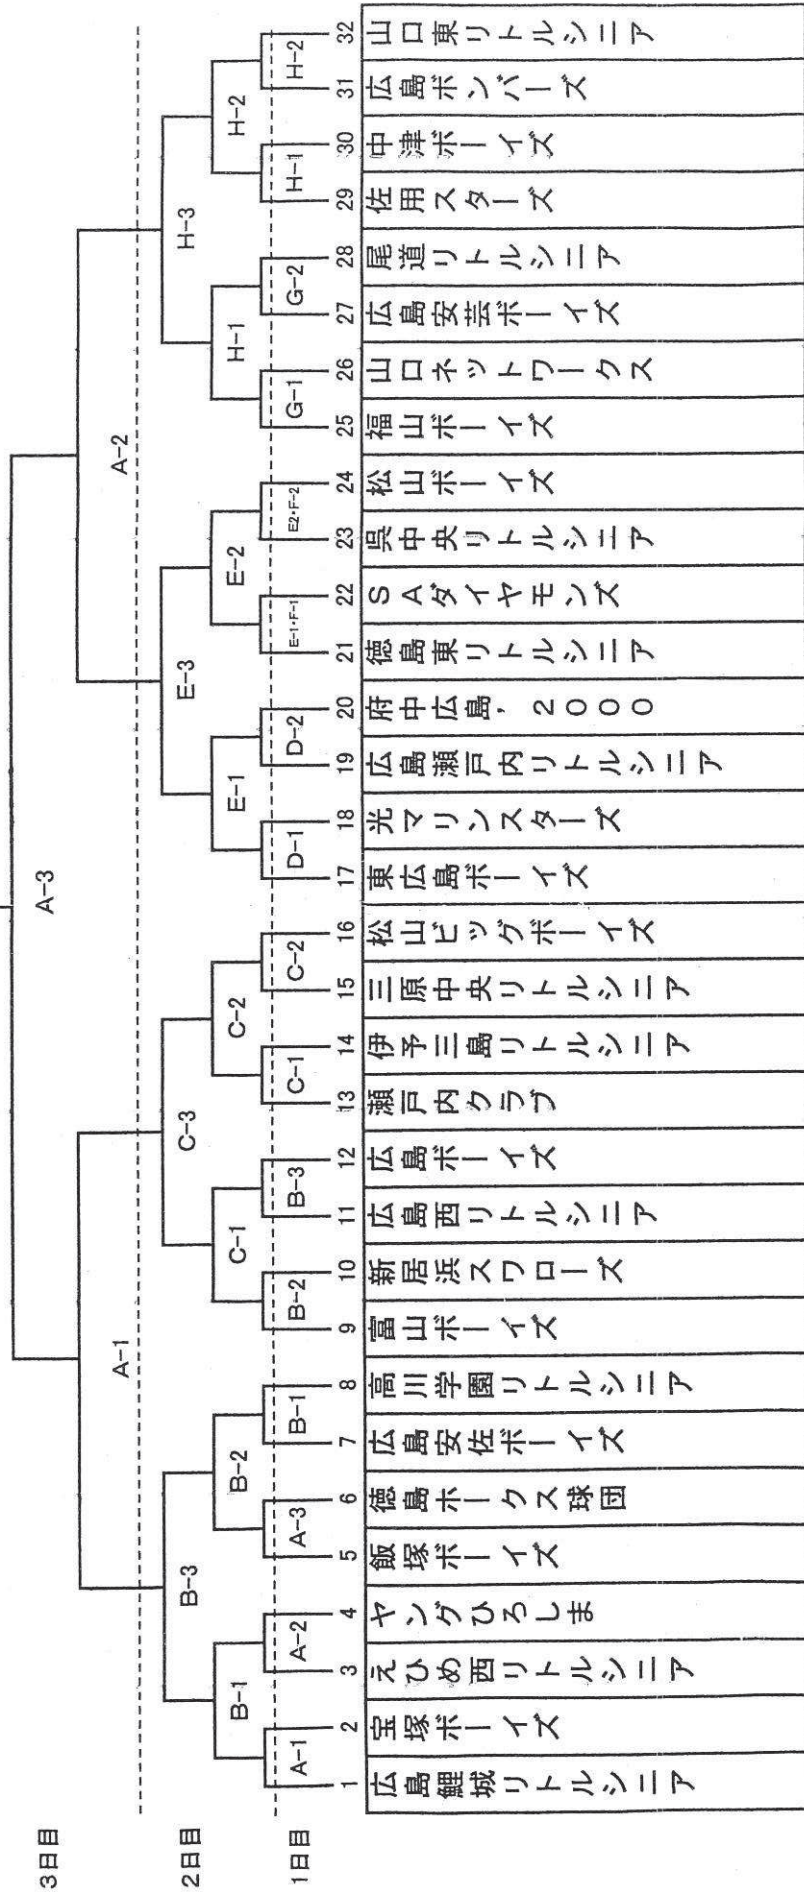

野村謙二郎CUP・第4回西日本中学野球大会

3日目

1日目

| 球場名 | 第1試合 | 第2試合 | 第3試合 |
|-----------------|-------------|-------------|-------------|
| A マツダスタジアム | 9:00~11:00 | 11:00~13:00 | 13:00~15:00 |
| B コカ・コーラウエスト野球場 | 10:00~12:00 | 12:00~14:00 | 14:00~16:00 |
| C 虹村公園野球場 | 11:00~13:00 | 13:00~15:00 | |
| D 瀬野川公園野球場 | 11:00~13:00 | 13:00~15:00 | |

2日目

| 球場名 | 第1試合 | 第2試合 | 第3試合 |
|-----------------|------------|-------------|-------------|
| B コカ・コーラウエスト野球場 | 9:00~11:00 | 11:00~13:00 | 13:00~15:00 |
| C 虹村公園野球場 | 9:00~11:00 | 11:00~13:00 | 13:00~15:00 |
| E 呉市二河野球場 | 9:00~11:00 | 11:00~13:00 | 13:00~15:00 |
| H 三次きんさいスタジアム | 9:00~11:00 | 11:00~13:00 | 13:00~15:00 |