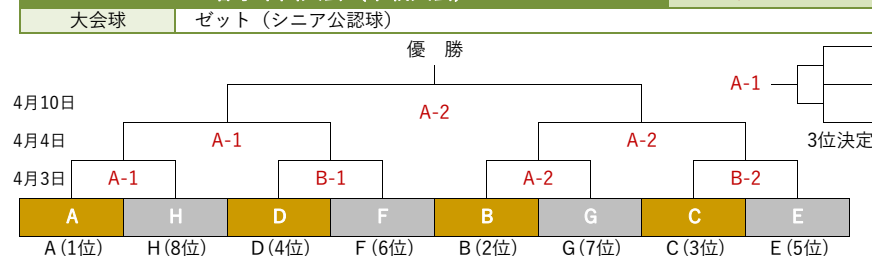

2021年 日本リトルシニア関西連盟中国支部春季大会 (予選リーグ戦)

春季リーグ戦結果 (本戦枠決定) 1位GP: 1位~4位 2位GP: 5位~8位 (得失点率>失点率>得点率>本部抽選)

春季中国大会 (本戦大会)

2/23 現在

リーグ1位 グループ	2/23 現在					
リーグ	チーム名	↑得失点率	↓失点率	↑得点率	順位	本戦枠
西A						
西B						
東A						
東B						

リーグ2位 グループ	2/23 現在					
リーグ	チーム名	↑得失点率	↓失点率	↑得点率	順位	本戦枠
西A						
西B						
東A						
東B						

【得失点率】 得点率-失点率 【失点率】 失点÷守備イニング 【得点率】 得点÷攻撃イニング

春季リーグ戦 (総当たり戦: 一日ダブルなし) 順位基準 (勝数>勝点>少失点>得失点差>多得点>直接対決で勝利>抽選) ※勝点 (4回コールド: 5、5回コールド: 4、勝: 3、分: 1、負: 0)

西部Aリーグ	鯉城	広北	高陽	広央	安芸	勝	負	分	勝点	失点	得失	得点	順位
A 広島鯉城		-	-	-	-					0	0	0	
B 広島北	-		-	-	-					0	0	0	
C 高陽	-	-		-	-					0	0	0	
D 広島中央	-	-	-		-					0	0	0	
E 広島安芸	-	-	-	-						0	0	0	

攻撃イニング						守備イニング					↑得失率	↓失点率	↑得点率	
①	②	③	④	⑤	合計	①	②	③	④	⑤				合計
					0						0			
					0						0			
					0						0			
					0						0			
					0						0			