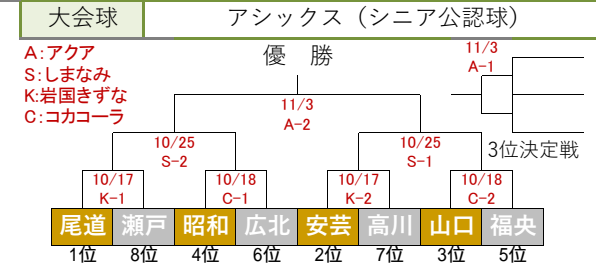

感謝の気持ちを"力"に換えて!

一般財団法人 日本リトルシニア中学硬式野球協会関西連盟 | 中国支部

2021年度 日本リトルシニア関西連盟中国支部秋季大会 (予選リーグ戦)

秋季リーグ戦結果 (本戦枠決定) 1位GP: 1位~4位 2位GP: 5位~8位 (勝数>勝点>少失点>得失点>多득点>本部抽選)

秋季中国大会 (本戦大会) 10/4 現在

リーグ1位 グループ							10/4 現在	
リーグ	チーム名	勝数	勝点	失点	得失	得点	順位	本戦枠
西A	広島安芸	3勝	14	0	28	28	2位	B
西B	山口東	3勝	9	5	11	16	3位	C
東A	呉昭和	3勝	9	8	7	15	4位	D
東B	尾道	4勝	15	4	31	35	1位	A

リーグ2位 グループ							10/4 現在	
リーグ	チーム名	勝数	勝点	失点	得失	得点	順位	本戦枠
西A	広島北	2勝	9	7	11	18	6位	F
西B	高川学園	2勝	6	12	1	13	7位	G
東A	広島瀬戸内	2勝	6	14	-3	11	8位	H
東B	福山中央	3勝	10	11	8	19	5位	E

秋季リーグ戦 (総当たり戦: 一日ダブルなし) 順位基準 (勝数>勝点>少失点>得失点差>多득点>直接対決で勝利>抽選) ※勝点 (4回コールド: 5、5回コールド: 4、勝: 3、分: 1、負: 0)

西部Aリーグ	安芸	鯉城	広西	広北	勝敗分	勝点	失点	得失	得点	順位
A 広島安芸	-	11 - 0	10 - 0	7 - 0	3勝0敗0分	14	0	28	28	1位
B 広島鯉城	0 - 11	-	2 - 9	0 - 10	0勝3敗0分	0	30	-28	2	4位
C 広島西	0 - 10	9 - 2	-	0 - 8	1勝2敗0分	4	20	-11	9	3位
D 広島北	0 - 7	10 - 0	8 - 0	-	2勝1敗0分	9	7	11	18	2位