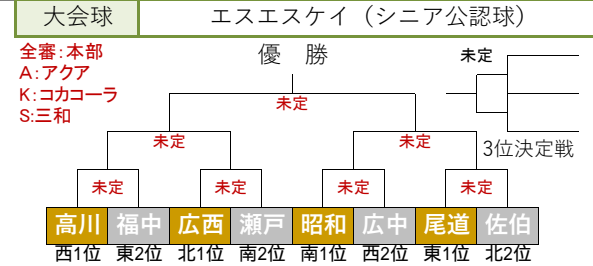

感謝の気持ちを"力"に換えて！

一般財団法人 日本リトルシニア中学硬式野球協会関西連盟 | 中国支部

# 2020年度 日本リトルシニア関西連盟中国支部春季大会 (予選リーグ戦)

春季リーグ戦結果 (本戦枠決定) 1位GP:1位~4位 2位GP:5位~9位 (勝数>勝点>少失点>得失点>多득点>本部抽選)

春季中国大会 (本戦大会) 3/29 現在

リーグ1位 グループ								3/29 現在
リーグ	チーム名	勝数	勝点	失点	得失	得点	順位	本戦枠
西部	高川学園							A枠
北部	広島西							B枠
南部	呉昭和							C枠
東部	尾道							D枠

リーグ2位 グループ								3/29 現在
リーグ	チーム名	勝数	勝点	失点	得失	得点	順位	本戦枠
西部	広島中央							G枠
北部	広島佐伯							H枠
南部	広島瀬戸内							F枠
東部	福山中央							E枠

春季リーグ戦 (総当たり戦: 一日ダブルなし) 順位基準 (勝数>勝点>少失点>得失点差>多득点>直接対決で勝利>抽選) ※勝点 (4回コールド: 5、5回コールド: 4、勝: 3、分: 1、負: 0)