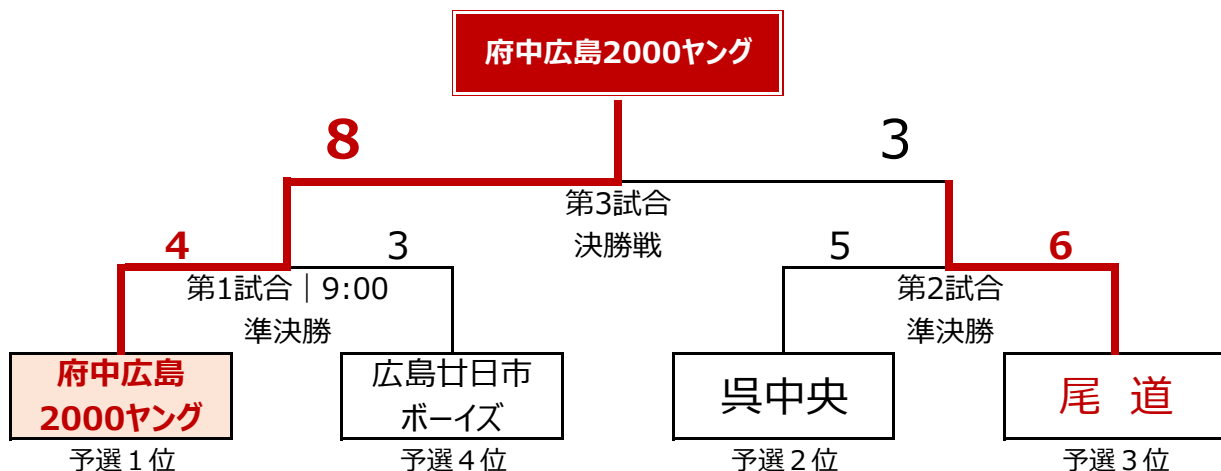

# 第6回呉市長杯 第23回呉中央リトルシニアリーグ会長旗争奪野球大会

日程 平成 30 年 12 月 9 日 (日)

回戦 準決勝・決勝トーナメント

会場 呉市営二河球場

府中広島2000ヤング

球場	チーム名	勝ち点	得失点差	多得点	少失点	順位
①	呉中央	6	10	21	11	2位
②	府中広島2000	8	27	27	0	1位
③	広島廿日市ボーイズ	6	6	13	7	4位
④	広島瀬戸内	5	7	10	3	5位
⑤	尾道	6	9	13	4	3位
⑥	広島西	4	1	11	10	7位
⑦	三原中央	4	4	13	9	6位

※ 優先順位は左から順に決定

予選 平成 30 年 12 月 8 日 (土)

回戦 予選リーグ戦

《得点ポイント》 コールド勝:4 勝:3 分:1 負:0 【注】 () 内は合計獲得ポイント

会場	第一試合 (9:00~)				第二試合				第三試合						
① 呉市営二河球場	呉中央	10	VS	4	西かがわ	広島(鯉城北南)	3	VS	2	西かがわ	広島(鯉城北南)	7	VS	11	呉中央
審判/勝ち点※()は累計	球審・二塁	3 (3)		0 (0)	一塁・三塁	一塁・三塁	3 (3)		0 (0)	球審・二塁	球審・二塁	0 (3)		3 (6)	一塁・三塁
② 呉総合SC球場	東広島	6	VS	4	玉野	府中広島2000	14	VS	0	玉野	府中広島2000	13	VS	0	東広島
審判/勝ち点※()は累計	球審・二塁	3 (3)		0 (0)	一塁・三塁	一塁・三塁	4 (4)		0 (0)	球審・二塁	球審・二塁	4 (8)		0 (3)	一塁・三塁
③ 海田総合公園野球場	広島安芸	3	VS	10	山陽	廿日市ボーイズ	4	VS	2	山陽	廿日市ボーイズ	9	VS	5	広島安芸
審判/勝ち点※()は累計	一塁・三塁	0 (0)		4 (4)	球審・二塁	一塁・三塁	3 (3)		0 (4)	球審・二塁	球審・二塁	3 (6)		0 (0)	一塁・三塁
④ 虹村公園野球場	広島瀬戸内	1	VS	1	山口東	宇和島	0	VS	7	山口東	宇和島	2	VS	9	広島瀬戸内
審判/勝ち点※()は累計	球審・二塁	1 (1)		1 (1)	一塁・三塁	一塁・三塁	0 (0)		4 (5)	球審・二塁	球審・二塁	0 (0)		4 (5)	一塁・三塁
⑤ 市立呉高校グラウンド	呉昭和	0	VS	3	尾道	西条	4	VS	10	尾道	西条	1	VS	7	呉昭和
審判/勝ち点※()は累計	球審・二塁	0 (0)		3 (3)	一塁・三塁	一塁・三塁	0 (0)		3 (6)	球審・二塁	球審・二塁	0 (0)		3 (3)	一塁・三塁
⑥ 広島西シニア専用	広島西	6	VS	6	広島中央	福山	9	VS	5	広島中央	福山	4	VS	5	広島西
審判/勝ち点※()は累計	球審・二塁	1 (1)		1 (1)	一塁・三塁	一塁・三塁	3 (3)		0 (1)	球審・二塁	球審・二塁	0 (3)		3 (4)	一塁・三塁
⑦ 三原中央シニア専用	三原中央	11	VS	4	福山東	岡山西	3	VS	4	福山東	岡山西	5	VS	2	三原中央
審判/勝ち点※()は累計	球審・二塁	4 (4)		0 (0)	一塁・三塁	一塁・三塁	0 (0)		3 (3)	球審・二塁	球審・二塁	3 (3)		0 (4)	一塁・三塁